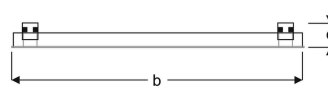

## LINER

LINEAR LUMINAIRES

VLI02 1236A AS30

VLI02 1236A AS40

VLI02 1236A AS60

Cutout: 48x1153

## MECHANICAL SPECS / MEKANİK ÖZELLİKLER

<b>Application Areas</b> Uygulama Alanları	Sales room - Residential areas - Offices - Commercial building
<b>Luminaire Type</b> Ürün Tipi	LED Linear
<b>Luminaire Body</b> Ürün Gövdesi	Extruded aluminum body. Electrostatic powder coating
<b>Luminaire Diffuser</b> Ürün Difüzörü	Opal diffuser
<b>Luminaire Colour</b> Ürün Gövde Rengi	S : Ral 9005 Jet black / B : Ral 9016 Traffic White / G : Ral 9006 Grey
<b>Ingress Protection (IP) Rating</b> IP Sınıfı	IP40
<b>Impact Resistance (IK) Rating</b> IK Sınıfı	IK02